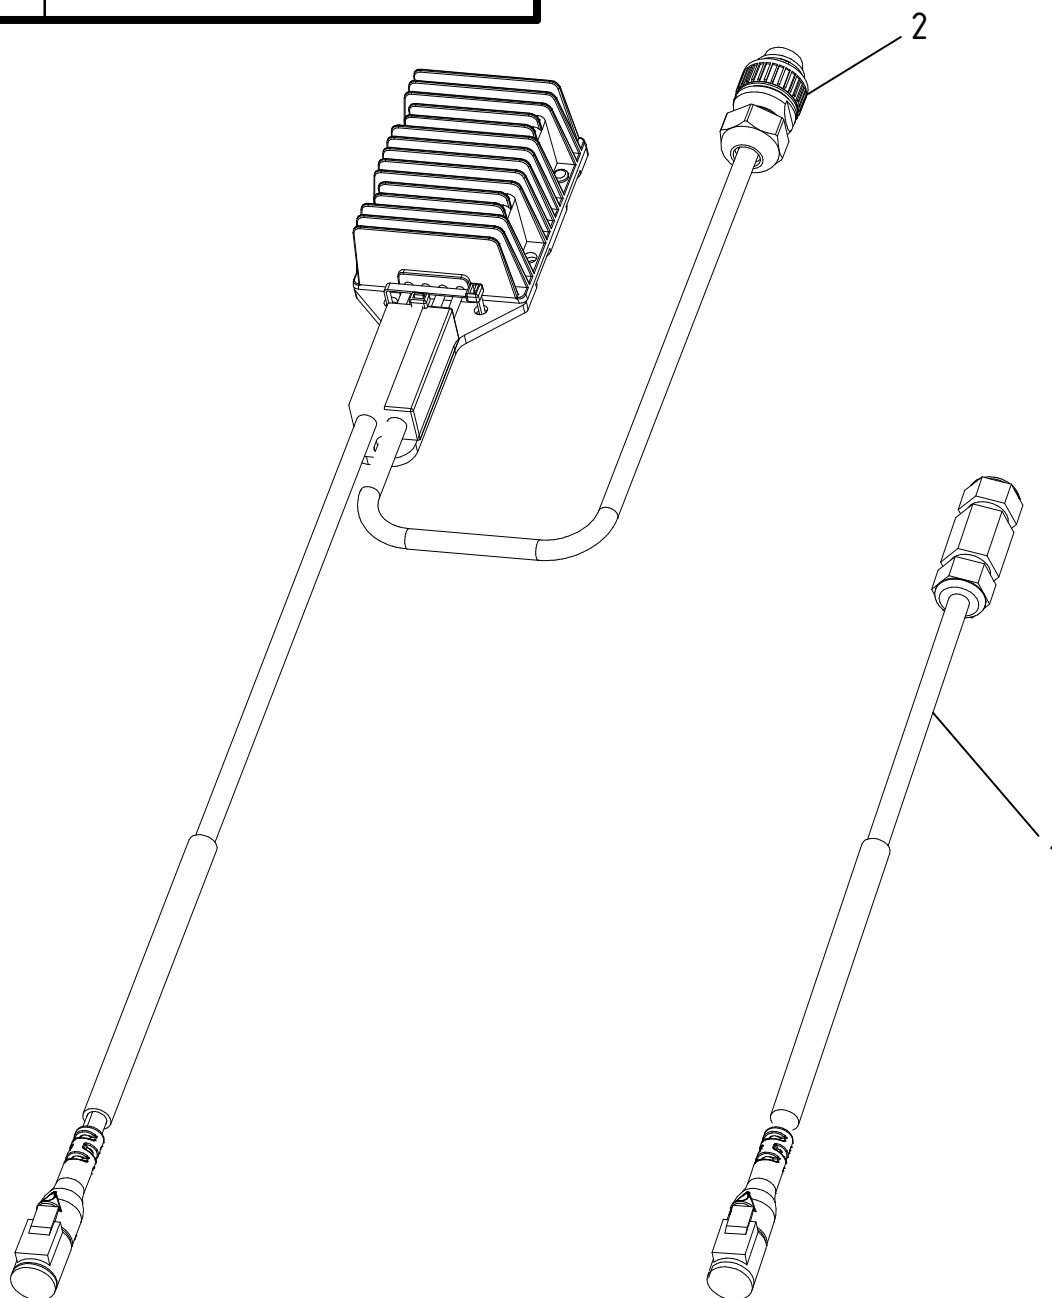

# Esploso ricambi Cavo elettrico m. 15 poliuretano - Cod. 0120.0662

CAMPAGNOLA S.r.l - Tav.: 0350.0641 Release / Versione 00

Tabella contatti	
PIN	COLORE
1	Rosso - contatto maschio
2	Rosso - contatto maschio
3	Nero - contatto maschio
T	Nero - contatto maschio

Vista lato  
inserimento cavi

**CAMPAGNOLA**

UFF. TECNICO RICAMBI - RIPRODUZIONE VIETATA

# Esploso ricambi Cavo elettrico m. 15 poliuretano - Cod. 0120.0662

CAMPAGNOLA S.r.l - Tav.: 0350.0641 Release / Versione 00

Pos	Q.tà	Codice	Descrizione
1	1	0120.0657	Cablaggio ricambio
2	1	0245.0008	Connettore