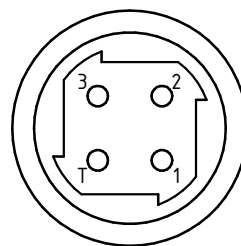

# Esploso ricambi Cavo elettrico m. 15 poliuretano - Cod. 0120.0662

CAMPAGNOLA S.r.l - Tav.: 0350.0641 Release / Versione 00

Tabella contatti	
PIN	COLORE
1	Rosso - contatto maschio
2	Rosso - contatto maschio
3	Nero - contatto maschio
T	Nero - contatto maschio

Vista lato  
inserimento cavi

**CAMPAGNOLA**

UFF. TECNICO RICAMBI - RIPRODUZIONE VIETATA

# Esploso ricambi Cavo elettrico m. 15 poliuretano - Cod. 0120.0662

CAMPAGNOLA S.r.l - Tav.: 0350.0641 Release / Versione 00

Pos	Q.tà	Codice	Descrizione
1	1	0120.0657	Cablaggio ricambio
2	1	0245.0008	Connettore